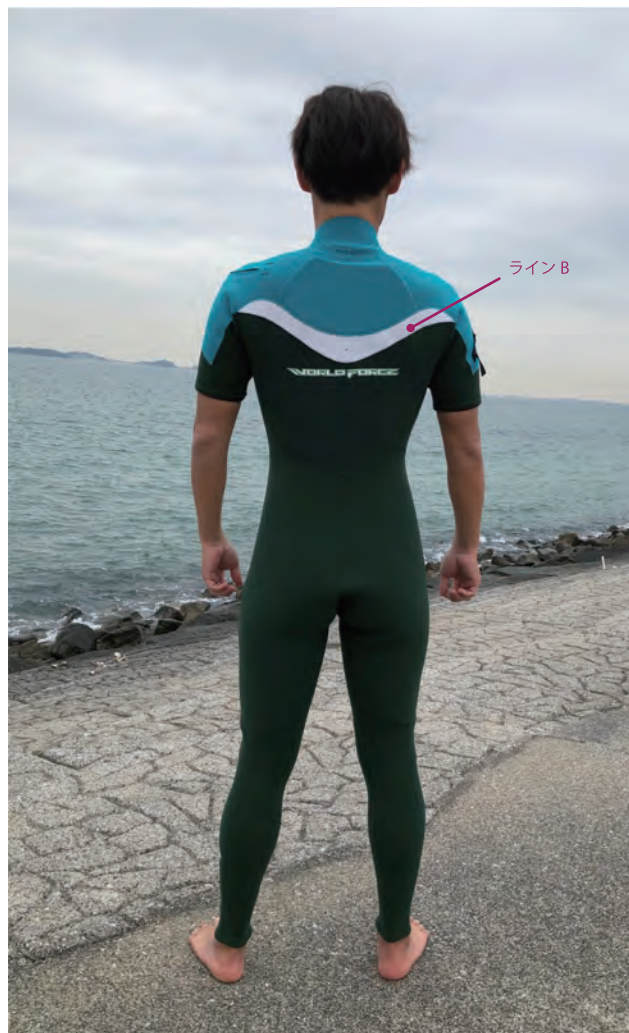

- ・ライン A のみ・・・¥3,850-(3,500)
- ・ライン B のみ・・・¥3,850-(3,500)
- ・ライン A と B に両方・・・¥5,500-(5,000)

インクマーブル
ブラック

インクマーブル
グリーン

オレンジ・グラス

カモフラ・グレー

カモフラ・グリーン

AUROLA JZ

オーロラ ジェイゼット

#2436	3x2mm フルスーツ	¥94,600-(86,000)
#2437	3x2mm シーガル	¥88,000-(80,000)
#2438	3x2mm L/S スプリング	¥78,100-(71,000)
#2439	3x2mm スプリング	¥71,500-(65,000)

フルスーツ・L/S スプリング ＜袖口の選択＞

A. 切りっぱなし
脱ぎ着が楽です

B. リベル付き
海水の侵入を防ぎます